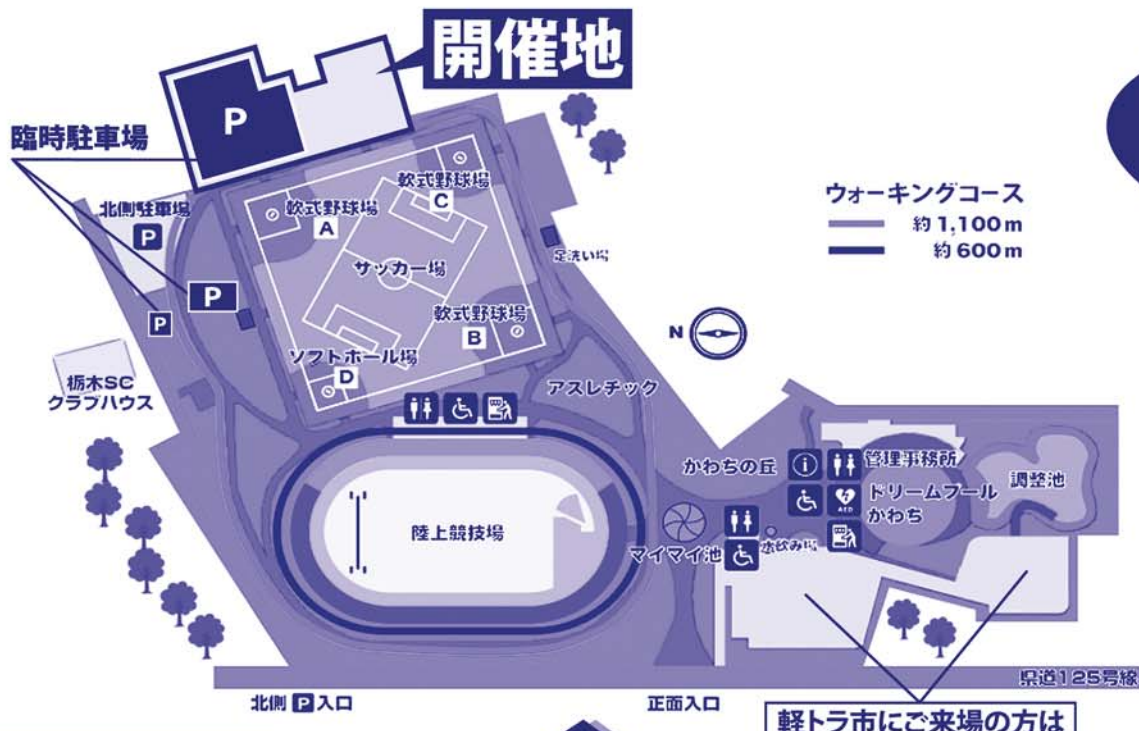

株式会社 オーエンス (河内総合運動公園指定管理者)

会場図・出店

- ① 梵天の湯 農産物直売所
農産物全般
- ② 梵天の湯 農産物直売所
農産物全般
- ③ ロンシャン洋菓子店
クッキー・ブランデーケーキ他
- ④ 明治丸共牛乳グリーンタウン
ジュース類・乳製品
- ⑤ 岡本観光やな
鮎の塩焼
- ⑥ 三栄飯店
鶏の唐揚げ・揚げたこ焼き
- ⑦ 大黒屋ドライブイン
カレーライス
- ⑧ 商工会青年部
揚げたこ焼き
- ⑨ 商工会女性部
フランクフルト・飲み物
- ⑩ 桃泉楼
焼餃子
- ⑪ 高橋屋
鮎・もつ煮・焼きそば
かき氷・鮎メシ
- ⑫ からあげしん家
唐揚げ・鶏皮チップ・ホットドッグ
カブト揚げ・かき氷・フライドポテト
- ⑬ 居酒屋しゃらく
ケバブ・牛串
- ⑭ 鉄板居酒屋 白うさぎ
牛すじ焼きそば・チーズドッグ
ハラミ串・かき氷

- 河内地区まちづくり協議会
 - 1) まちづくり事業のPR広報活動
 - 2) その他
- 河内地区連合自治会
 - 1) 綿あめの無料配布
 - 2) 自治会加入促進のPR活動

- 10:00~13:00 軽トラ市 飲食、農産物、加工食品、菓子等を軽トラの荷台にて販売します。総数15台。
- 10:15~ 大抽選会 先着150名!! 空くじなし
- 11:00~11:30 イベント 栃木SCのマスコット「トッキー」くんが登場